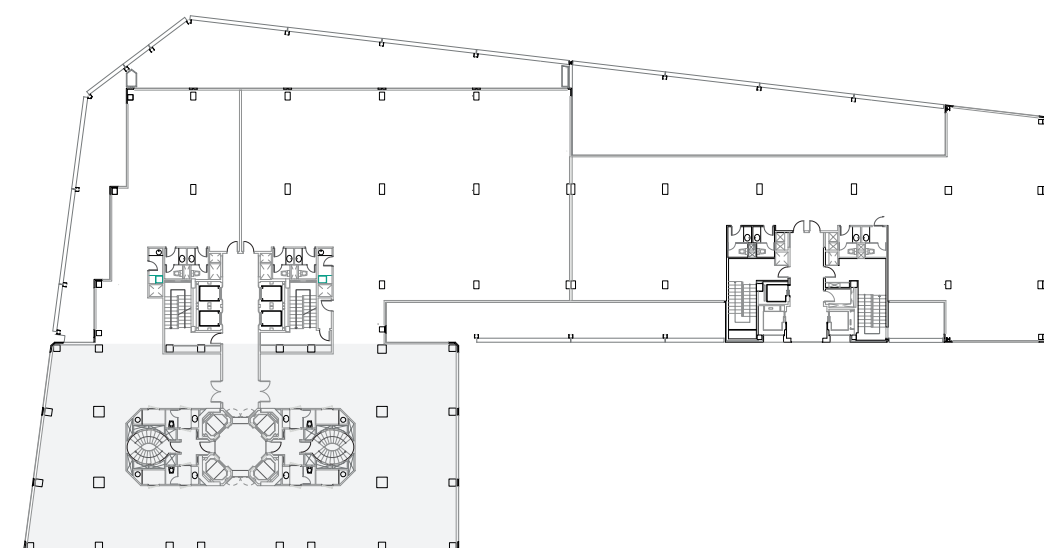

The standard floor allows a range of modular layouts to meet the needs of any company.

PLANTA TT161

EJEMPLO IMPLANTACIÓN /
LAYOUT EXAMPLE

SUPERFICIES EN EL EDIFICIO /
BUILDING SURFACES

SBA / GLA TOTAL
17900 m²