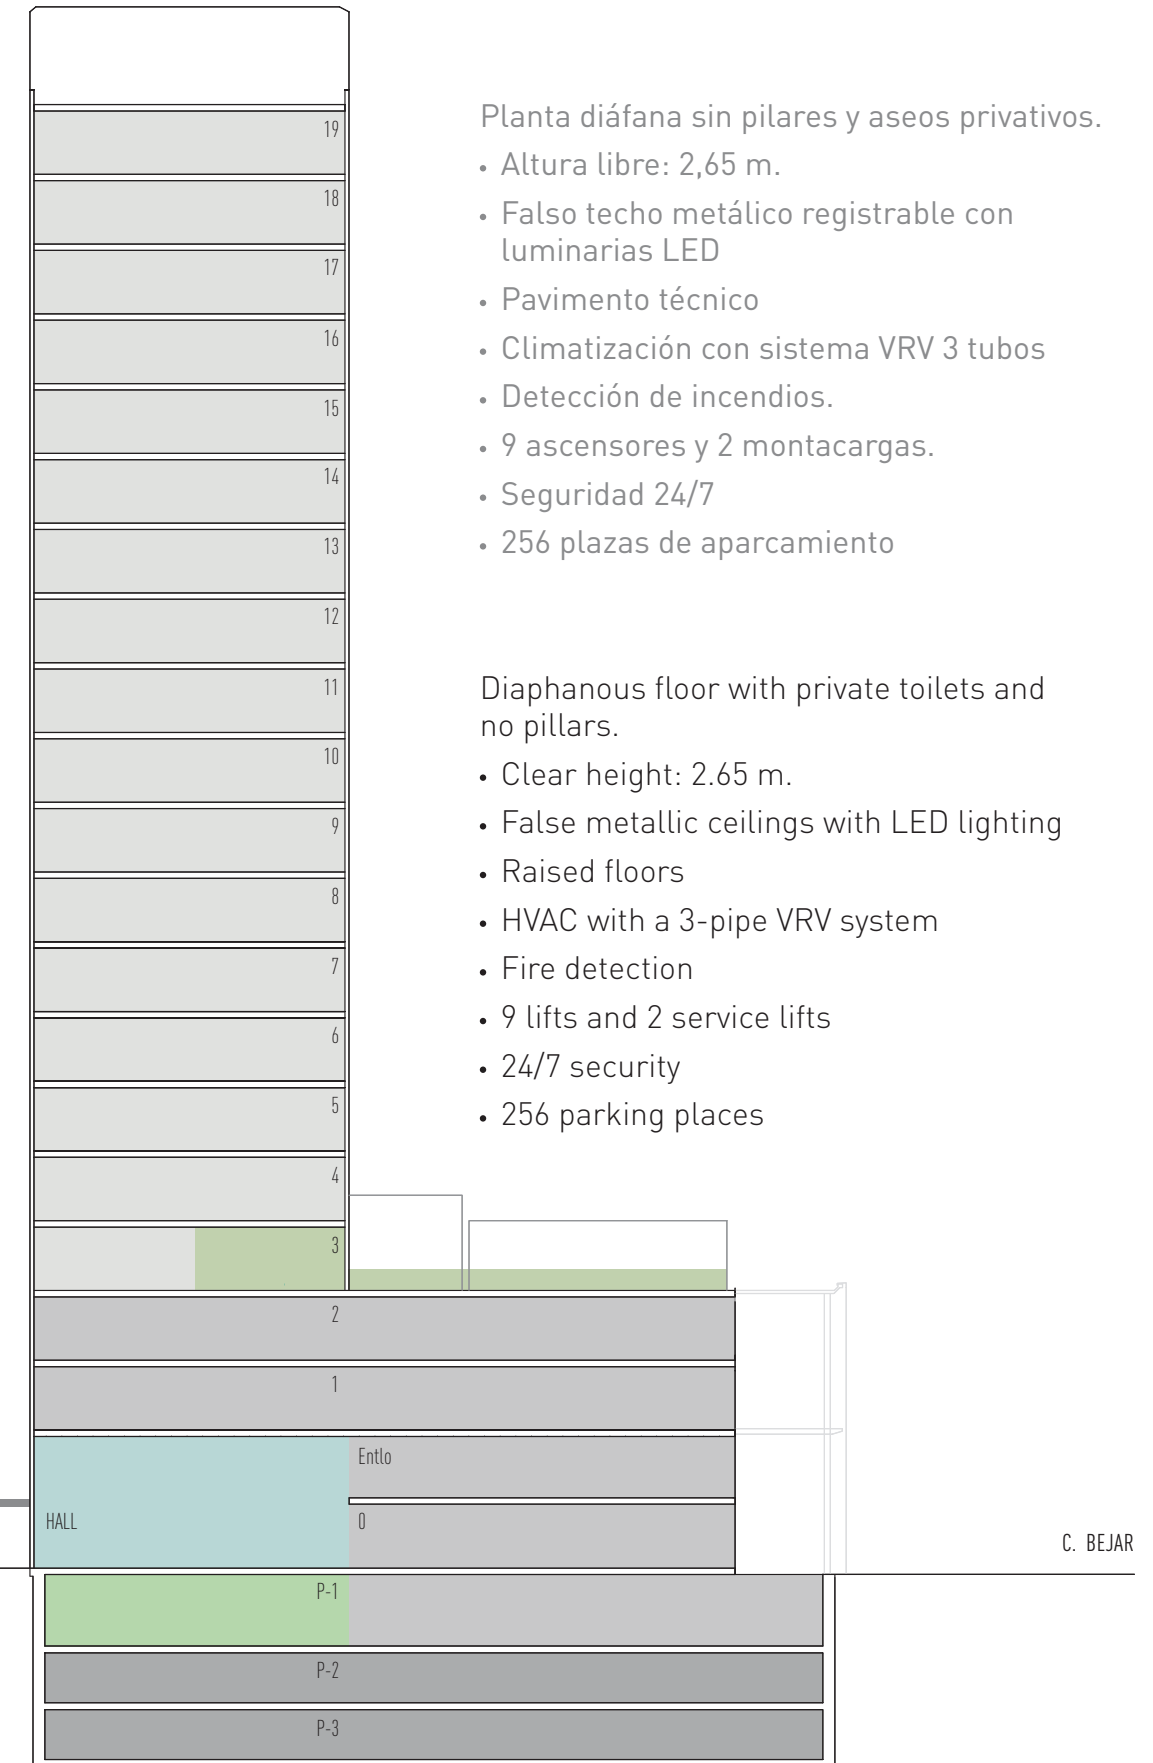

RENOVATED & EFFICIENT FACILITIES

SUPERFICIE SR/
SURFACE ABOVE
GRADE
19500 m²

PLANTA SÓTANO -1 /
BASEMENT FLOOR -1
**Sala polivalente /
Multipurpose room
Vestuarios /
Changing rooms**

DOTACIÓN PARKING /
PARKING
256 plazas / places

Planta diáfana sin pilares y aseos privados.

- Altura libre: 2,65 m.
- Falso techo metálico registrable con luminarias LED
- Pavimento técnico
- Climatización con sistema VRV 3 tubos
- Detección de incendios.
- 9 ascensores y 2 montacargas.
- Seguridad 24/7
- 256 plazas de aparcamiento

Diaphanous floor with private toilets and no pillars.

- Clear height: 2.65 m.
- False metallic ceilings with LED lighting
- Raised floors
- HVAC with a 3-pipe VRV system
- Fire detection
- 9 lifts and 2 service lifts
- 24/7 security
- 256 parking places

The standard floor allows a range of modular layouts to meet the needs of any company.

PLANTA TT161

EJEMPLO IMPLANTACIÓN /
LAYOUT EXAMPLE

SUPERFICIES EN EL EDIFICIO /
BUILDING SURFACES

SBA / GLA TOTAL
17900 m²