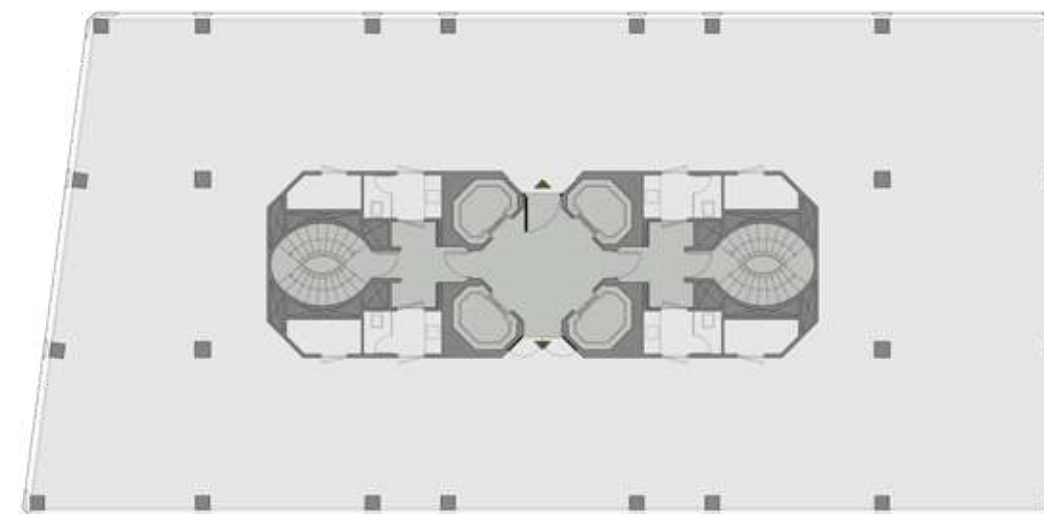

PLANOS / LAYOUTS

ESPACIO MODULAR

MODULAR SPACE

**OFICINAS INTELIGENTES.
ESPACIOS DIÁFANOS QUE
SE ADAPTAN A CUALQUIER
NECESIDAD**

La planta tipo permite diversas opciones de modularidad para las necesidades de cualquier empresa.

**SMART OFFICES.
DIAPHANOUS SPACES THAT
ADAPT TO ANY NEED**

The standard floor allows a range of modular layouts to meet the needs of any company.

PLANTA TT161